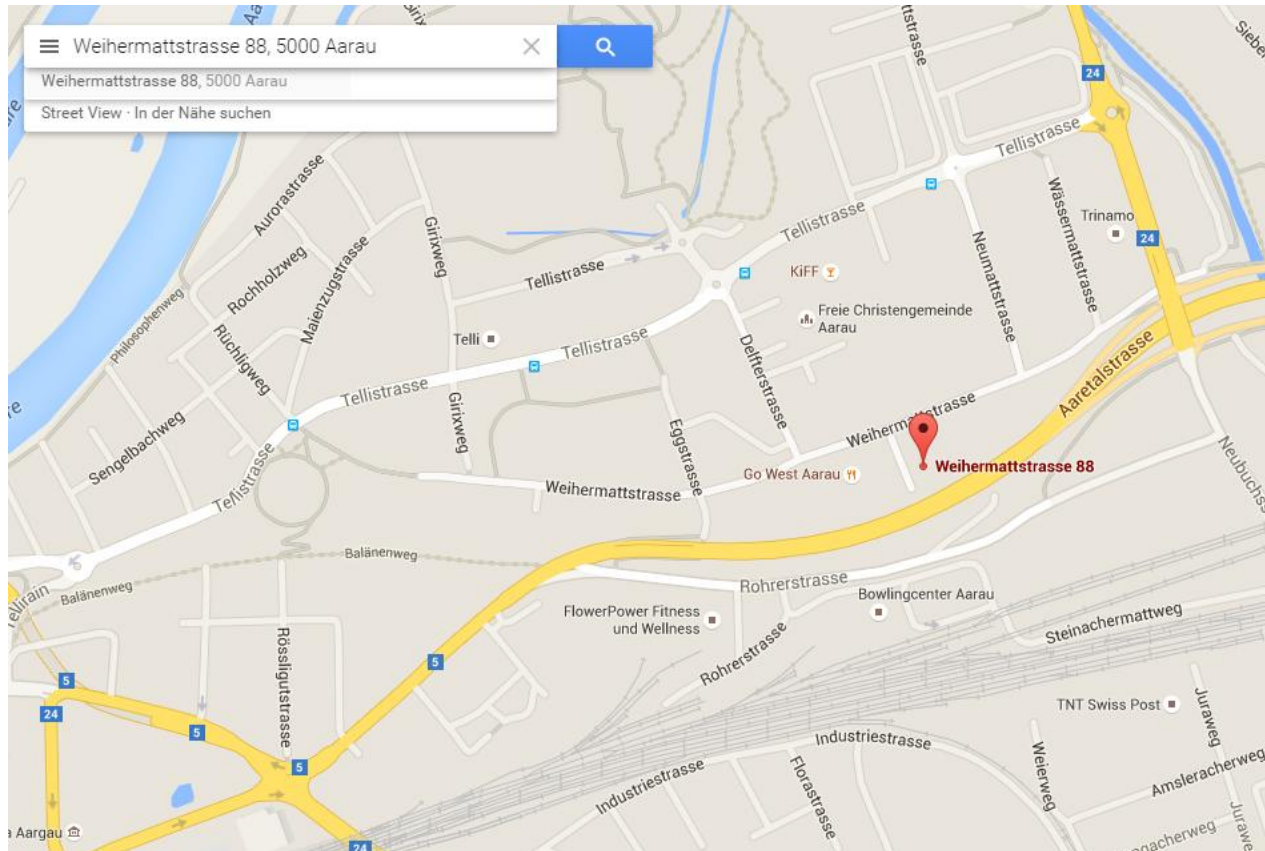

verein shift **autonauten**

verein shift
autonauten

Weihermattstrasse 88

5000 Aarau

062 822 94 02

beratung@autonauten.ch

Busverbindungen ab Bahnhof
Haltestelle Delfterstrasse
Fahrzeit: 5 min
Buslinie 2, Richtung Telli / Rohr